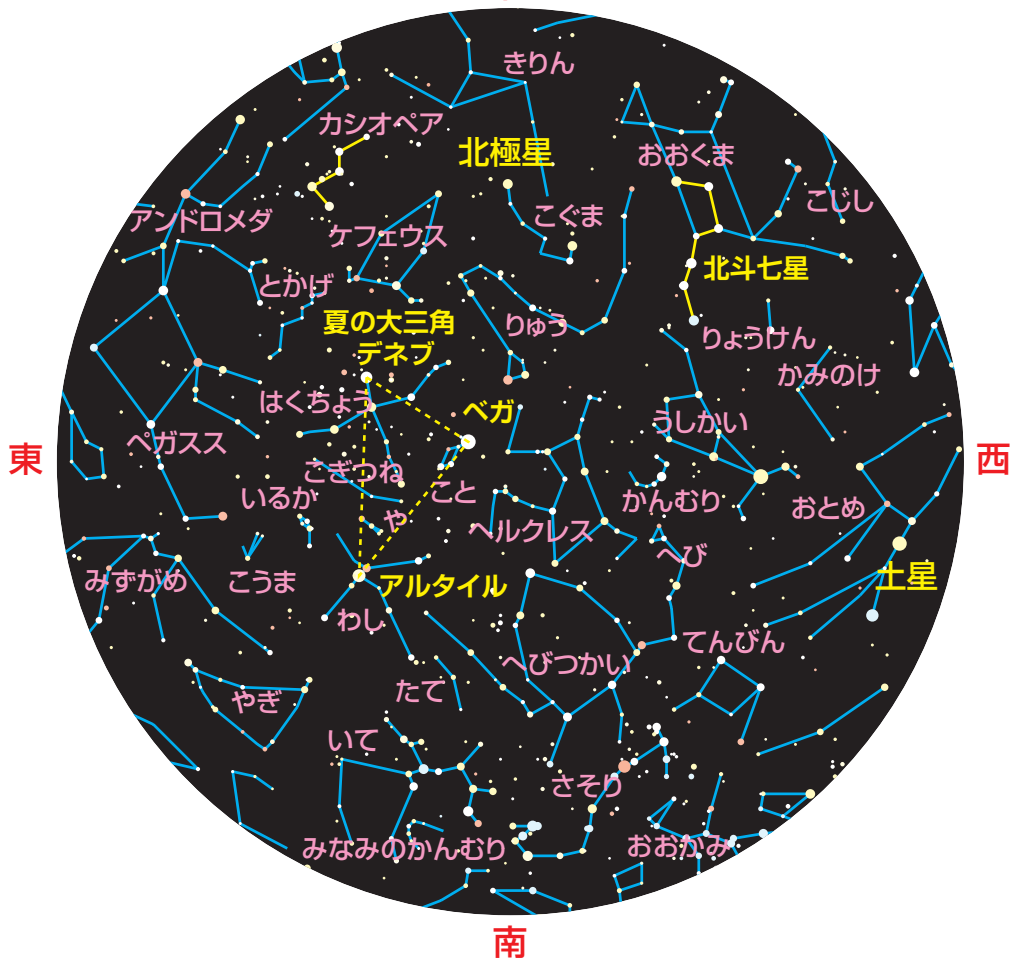

星座

北

南

東の空の高いところには夏の三大角が見えます。

夏の三大角あたりにある、いるか座など小さい星座にも目を向けてみましょう。

空が暗いところでは、夏の三大角から南の空まで天の川も見えます。

20XX年8月XX日 午後8時の空 北緯XX度X分 東経135度X分